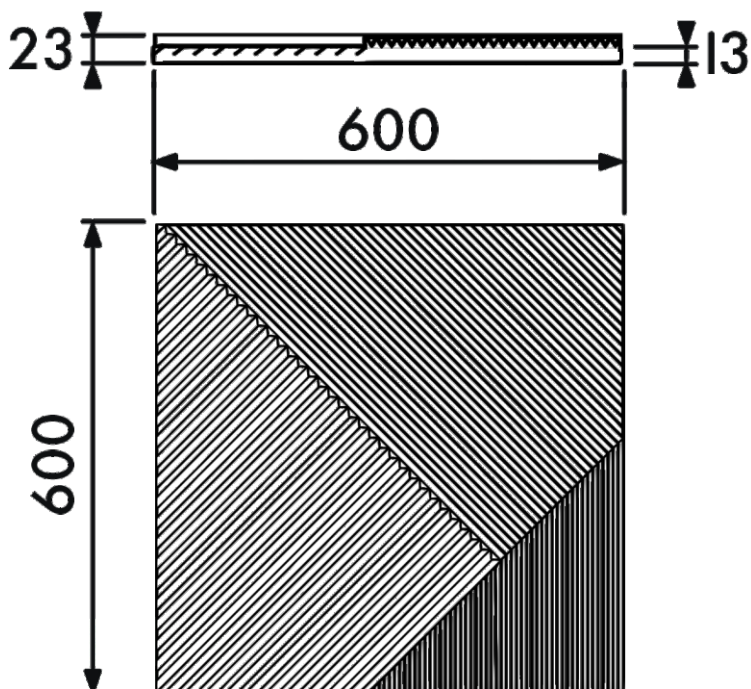

Гипсовая 3D Панель 015

Высота	23 мм
Ширина	600 мм
Длина	600 м
Материал	Гипс